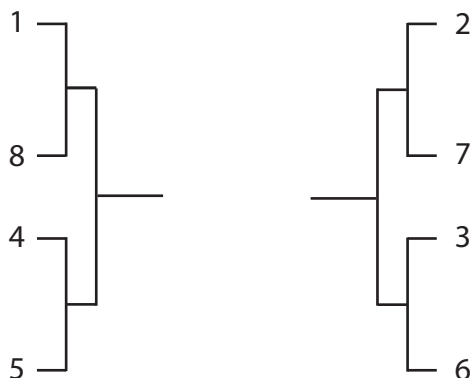

# LIGA PADEL OTOÑO PLAYOFF MIXTO A

## CLASIFICACIÓN LIGA

- 1 Alvaro Ginette / Ines Paloma
- 2 Marc Malé Tolo / Sandra Edo Hinojosa
- 3 Sergi Anguera / Sofia Amado
- 4 Flors Mañoso / Patrick Luengo
- 5 Isaac Grande / Irene Menéndez
- 6 Santi Ramírez / Cristina Martínez
- 7 Jordi Diosdado / Anna Alvarez
- 8 Andreu Genestar / Georgina Campins

### REGLAS

- El partido de cuartos de final y semifinal se juega al que llega a 9 juegos, sin diferencia.
- La final se juega al mejor de 3 SETS. En el caso de llegar a empate después de los dos primeros sets, se juega un tercero completo. Se ha de ganar por diferencia de 2 juegos.